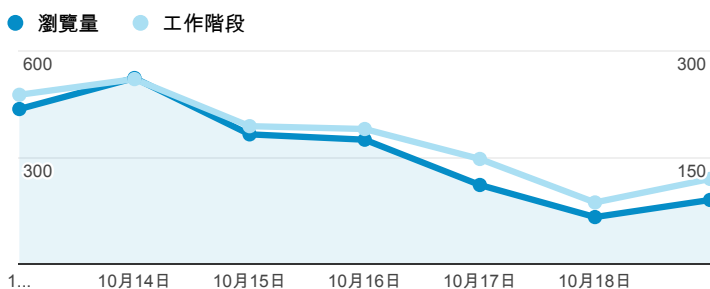

報表02_流量

2014年10月13日 - 2014年10月19日

所有工作階段
100.00%

+ 新增區隔

瀏覽量和平均網頁停留時間

瀏覽量和造訪

瀏覽量和不重複瀏覽量

造訪和新造訪率 (依 服務供應商 分組)