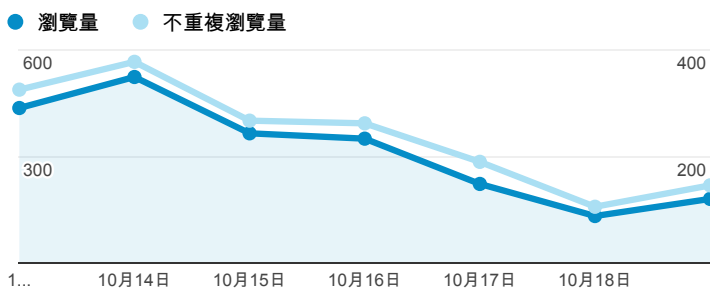

報表02_流量

2014年10月13日 - 2014年10月19日

所有工作階段
100.00%

+ 新增區隔

瀏覽量和平均網頁停留時間

瀏覽量和造訪

瀏覽量和不重複瀏覽量

造訪和新造訪率 (依 服務供應商 分組)