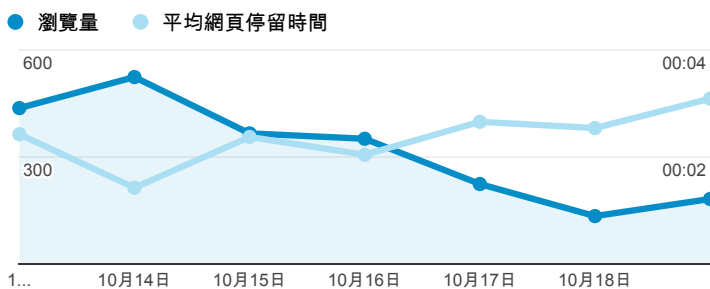

報表02_流量

2014年10月13日 - 2014年10月19日

所有工作階段
100.00%

+ 新增區隔

瀏覽量和平均網頁停留時間

瀏覽量和造訪

瀏覽量和不重複瀏覽量

造訪和新造訪率 (依 服務供應商 分組)